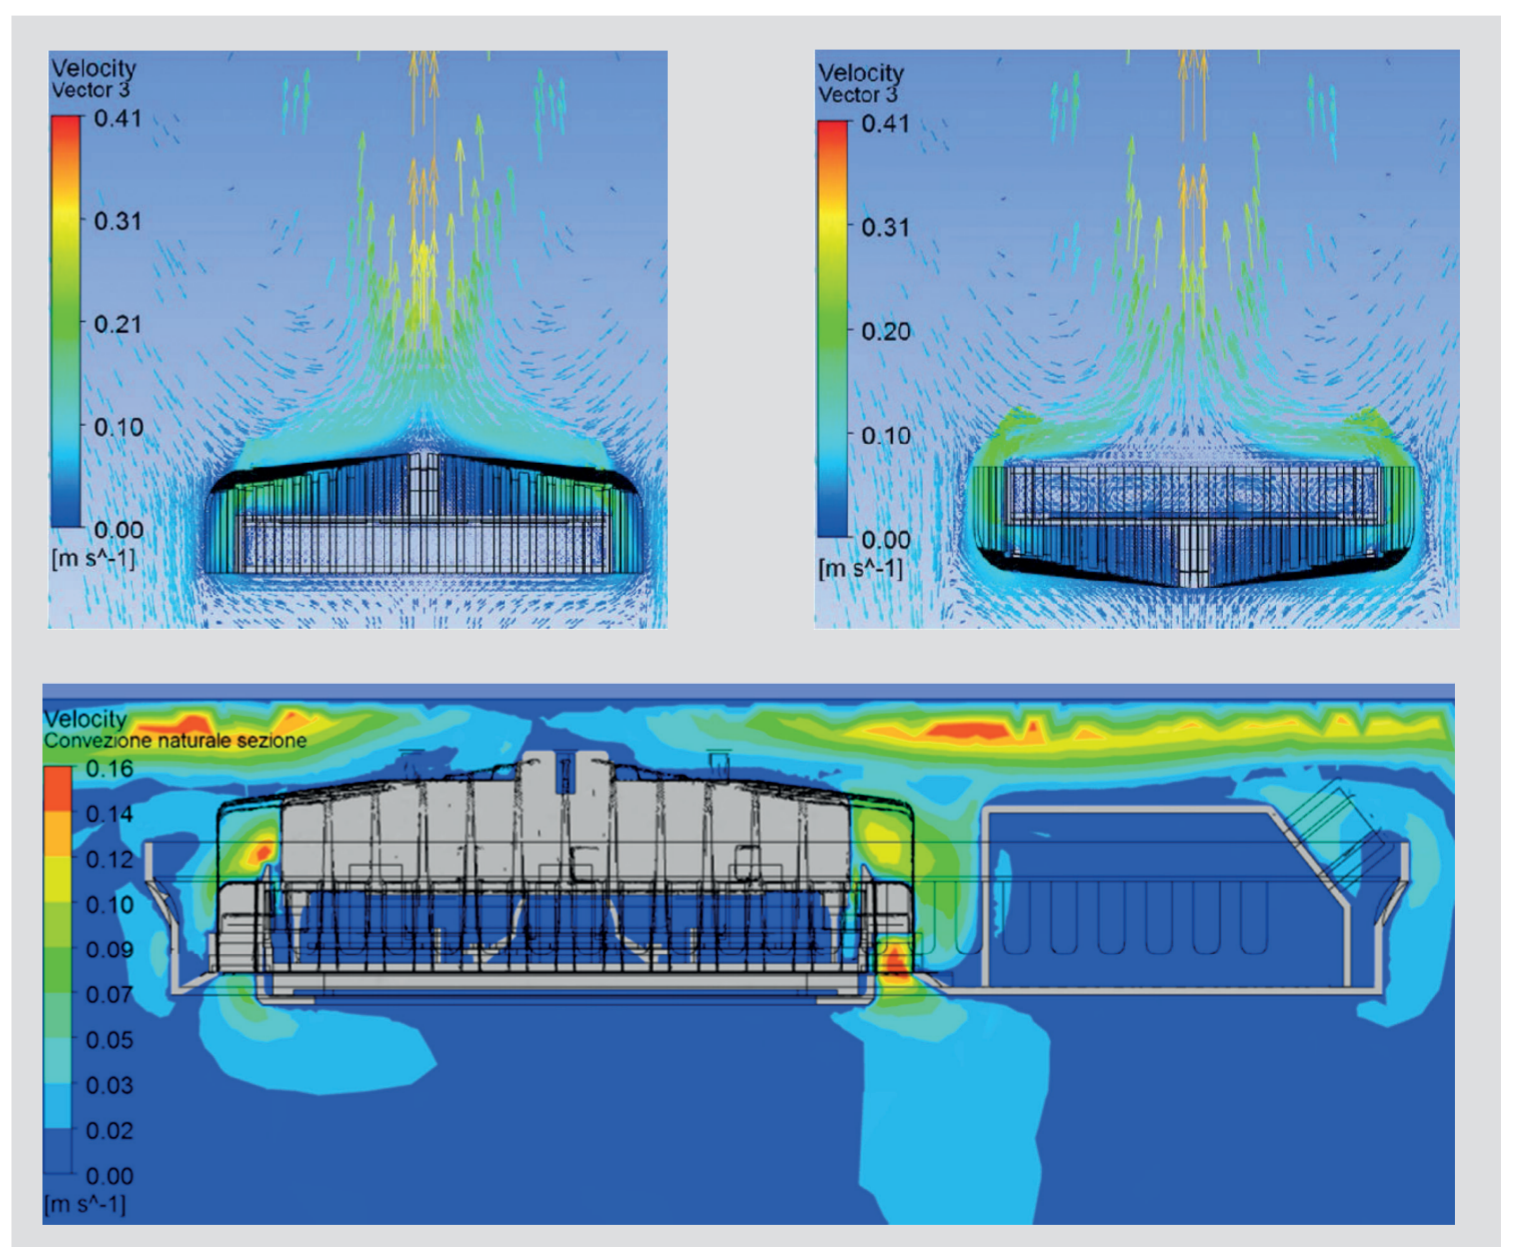

ILUMINACIÓN PARA PROFESIONALES

Exposición itinerante de Iluminación MOTORHOME GEWISS

Una Innovadora Experiencia LED

Sesiones demostrativas y de formación, consejos profesionales y mucho más le están esperando.

Pregunte por horarios de la formación

Para registrarse, consultar el calendario y más.: www.gewiss.com/lightingsolutionstour

Road [5]

Street [0₃]

Urban [0₃]

Smart [3]

Smart [4]
2.0/2.1

Smart [PRO]