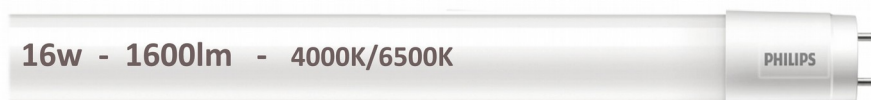

## CorePro LEDtubo EM/230V

CorePro LEDtubo es una solución LED económica adecuada para la sustitución de lámparas fluorescentes T8. Proporciona un efecto de luz natural en aplicaciones de iluminación general, así como un ahorro energético inmediato. Es una solución respetuosa con el medio ambiente.

**5,70 € neto** Ecoraee 0.30

LEDS0538 Tubo Corepro Led Cristal 600mm 8w 840  
LEDS0539 Tubo Corepro Led Cristal 600mm 8w 865

**7,15 € neto** Ecoraee 0.30

LEDS0540 Tubo Corepro Led Cristal 1200mm 16w 840  
LEDS0541 Tubo Corepro Led Cristal 1200mm 16w 865