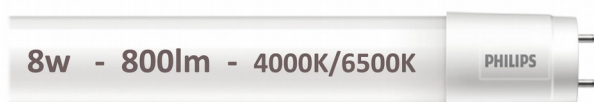

## CorePro LEDtubo EM/230V

CorePro LEDtubo es una solución LED económica adecuada para la sustitución de lámparas fluorescentes T8. Proporciona un efecto de luz natural en aplicaciones de iluminación general, así como un ahorro energético inmediato. Es una solución respetuosa con el medio ambiente.

**5,70 € neto** Ecoraee 0.30

LEDS0538 Tubo Corepro Led Cristal 600mm 8w 840  
LEDS0539 Tubo Corepro Led Cristal 600mm 8w 865

**7,15 € neto** Ecoraee 0.30

LEDS0540 Tubo Corepro Led Cristal 1200mm 16w 840  
LEDS0541 Tubo Corepro Led Cristal 1200mm 16w 865